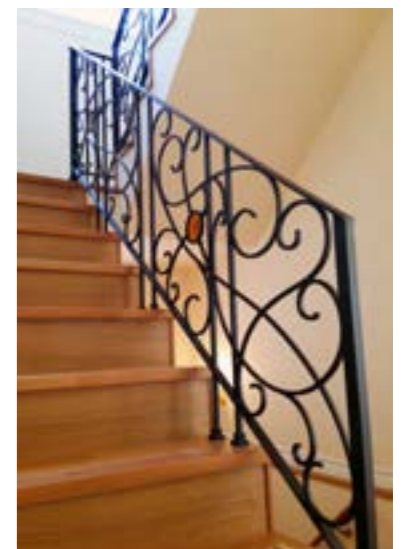

施工事例 室内階段・手すり

繊細かつ重厚感のあるデザインで、
ワンランク上の空間を実現。

str 117