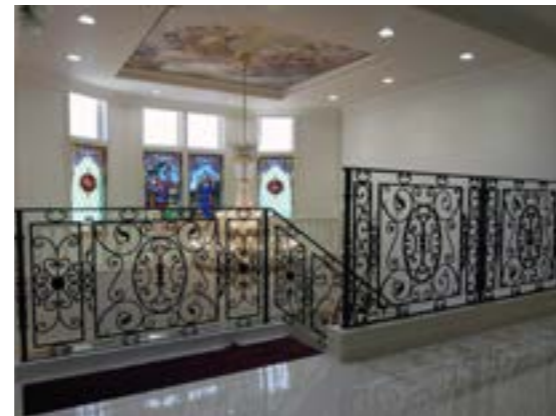

施工事例 室内階段・手すり

繊細かつ重厚感のあるデザインで、
ワンランク上の空間を実現。

str 101

str 102

str 107

str 108

str 109

str 103