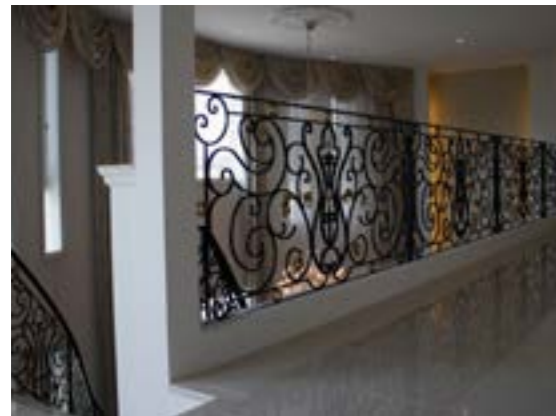

施工事例 室内階段・手すり

繊細かつ重厚感のあるデザインで、
ワンランク上の空間を実現。

str 101

str 102

str 107

str 108

str 109

str 103