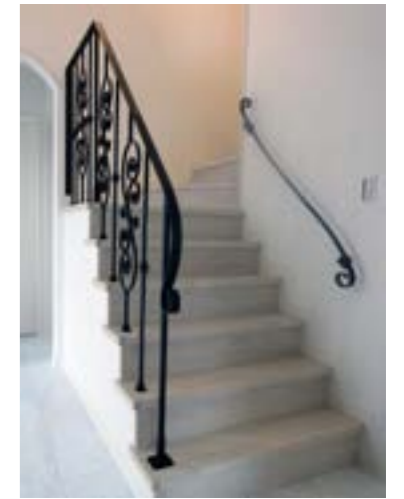

施工事例 室内階段・手すり

str 125

エクステリアシリーズ

エクステリア施工事例

インテリアシリーズ

インテリア施工事例